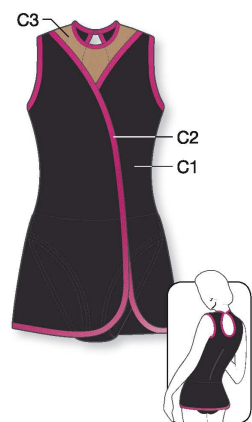

Ref. 8811 - 105-981-331

R.G. SKIRT

1964 C1, C2: Metallic Elasthane, C3: Elastic Net

8605 C1: Elasthane, C2: Metallic Elasthane, C3: Elastic Net
▼ PRICE CAT   ▼ SIZES
1 4-6-8 y/a/J   3 36-38-40-42
2 10-12-14 y/a/J   4 44-46-48