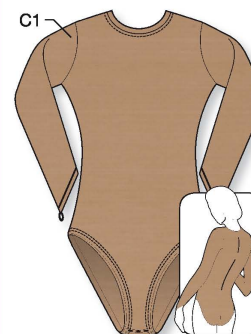

TIGHT  
Collant

**3934** Elastic Net

▼ PRICE CAT      ▼ SIZES  
 1 4-6-8 y/a/J      3 36-38-40-42  
 2 10-12-14 y/a/J      4 44-46-48

BODY LINER, SLEEVES WITH MAJOR, SMALL PRESS STUDS ON THE CROTCH.  
Sous-maillot, manches avec attaches au majeur, pressions entrejambes.