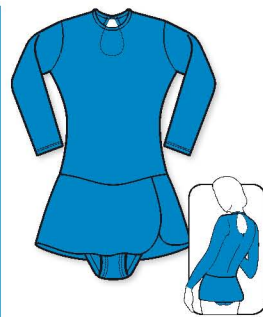

## LEOTARDS WITH SKIRT

Justaucorps avec jupe

Low neck - keyhole back skirt with 2 side slits  
Col "ras de cou" - dos goulotte jupe fendue côtés.

Low neck - keyhole back skirt with 1 side slit  
Col "ras de cou" - dos goulotte jupe porte-feuille.