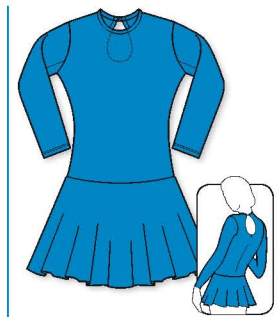

Majorette skirt
Jupe Majorette

ELASTHANE / POLYAMIDE

Colors p.73

8741

▼ PRICE CAT ▼ SIZES
1 4-6-8 y/a/J 2 10-12-14 y/a/J 3 36-38-40-42 4 44-46-48

8743

▼ PRICE CAT ▼ SIZES
1 4-6-8 y/a/J 2 10-12-14 y/a/J 3 36-38-40-42 4 44-46-48

8654

▼ PRICE CAT ▼ SIZES
1 4-6-8 y/a/J 2 10-12-14 y/a/J 3 36-38-40-42 4 44-46-48

8886

▼ PRICE CAT ▼ SIZES
1 4-6-8 y/a/J 2 10-12-14 y/a/J 3 36-38-40-42 4 44-46-48

VELOURS

Colors p.70

8742

▼ PRICE CAT ▼ SIZES
1 4-6-8 y/a/J 2 10-12-14 y/a/J 3 36-38-40-42 4 44-46-48

8744

▼ PRICE CAT ▼ SIZES
1 4-6-8 y/a/J 2 10-12-14 y/a/J 3 36-38-40-42 4 44-46-48

8769

▼ PRICE CAT ▼ SIZES
1 4-6-8 y/a/J 2 10-12-14 y/a/J 3 36-38-40-42 4 44-46-48

8887

▼ PRICE CAT ▼ SIZES
1 4-6-8 y/a/J 2 10-12-14 y/a/J 3 36-38-40-42 4 44-46-48

ELASTHANE / POLYAMIDE

Colors p.73

8961

▼ PRICE CAT ▼ SIZES (*length)
1 6 y/a/J - 19 cm* 2 12 y/a/J - 22 cm* 3 38 - 27 cm* 4 44 - 32 cm*

8991

▼ PRICE CAT ▼ SIZES (*length)
1 6 y/a/J - 23 cm* 2 12 y/a/J - 28 cm* 3 38 - 33 cm* 4 44 - 38 cm*

1108

▼ PRICE CAT ▼ SIZES
1 4-6-8 y/a/J 2 10-12-14 y/a/J 3 36-38-40-42 4 44-46-48

8053

PRICE CAT SIZES
▼ CAT ▼ ONE SIZE
3

VELOURS

Colors p.70

1855

▼ PRICE CAT ▼ SIZES (*length)
1 6 y/a/J - 19 cm* 2 12 y/a/J - 22 cm* 3 38 - 27 cm* 4 44 - 32 cm*

1856

▼ PRICE CAT ▼ SIZES (*length)
1 6 y/a/J - 23 cm* 2 12 y/a/J - 28 cm* 3 38 - 33 cm* 4 44 - 38 cm*

1109

▼ PRICE CAT ▼ SIZES
1 4-6-8 y/a/J 2 10-12-14 y/a/J 3 36-38-40-42 4 44-46-48

8052

PRICE CAT SIZES
▼ CAT ▼ ONE SIZE
3